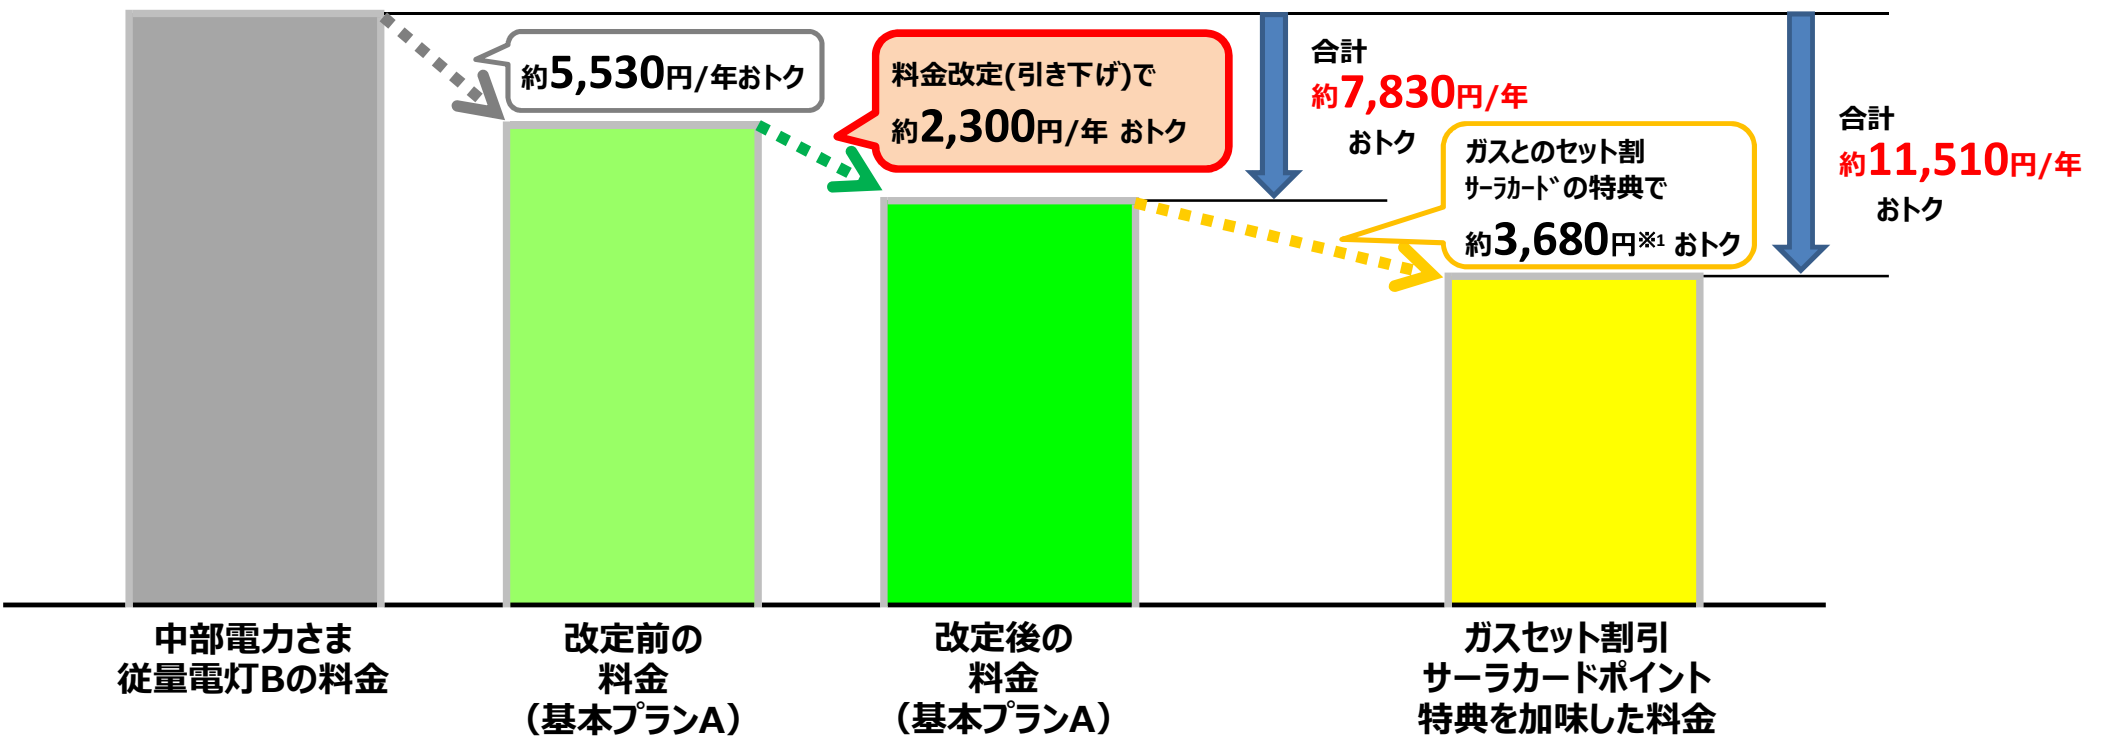

参考資料

中部エリアのお客さまにさらなるメリット！

－電気代だけで約7,830円/年、ガスとのセット割・サーラカードの特典で約11,510円/年おトク－

モデルケース

標準的な電気使用量のご家庭の場合 (40A 390kWh/月)

中部電力さま従量電灯Bの料金は、口座振替割引△54円(税込)は適用しておりません。
「サーラの電気」電気料金は、ご利用明細のWEB利用割引△54円/月(税込)を適用しております。

※1 次の2つを加算した金額です。なお、サーラカードポイント1ポイント=1円として計算しています。

①サーラのガスとのセット割引 △1,296円(ガス料金から引き 108円/月)
(ガステックサービス、グッドライフサーラ関東は割引適用には条件がございます。詳しくは各社にお問合せください。)

②サーラカード払いによる特典 △2,388円

- 電気料金100円につき1ポイントたまる → ひと月の電気料金 9,983円の場合 99ポイント → 年間で 1,188ポイント
- 契約更新 1,200ポイントプレゼント(1年ごと、毎年)

サーラカードとは
サーラグループが発行するクレジットカードです。

入会金 年会費 無料!

ポイント生涯有効!
たまったポイントはギフトカードに自動交換

5,000 ポイント → 5,000円分

ギフトカード 5,000円分

・「サーラの電気」「サーラのガス」「サーラの水」100円につき1ポイントたまる
・その他の公共料金や日常のお買い物 1,000円につき7ポイントたまる