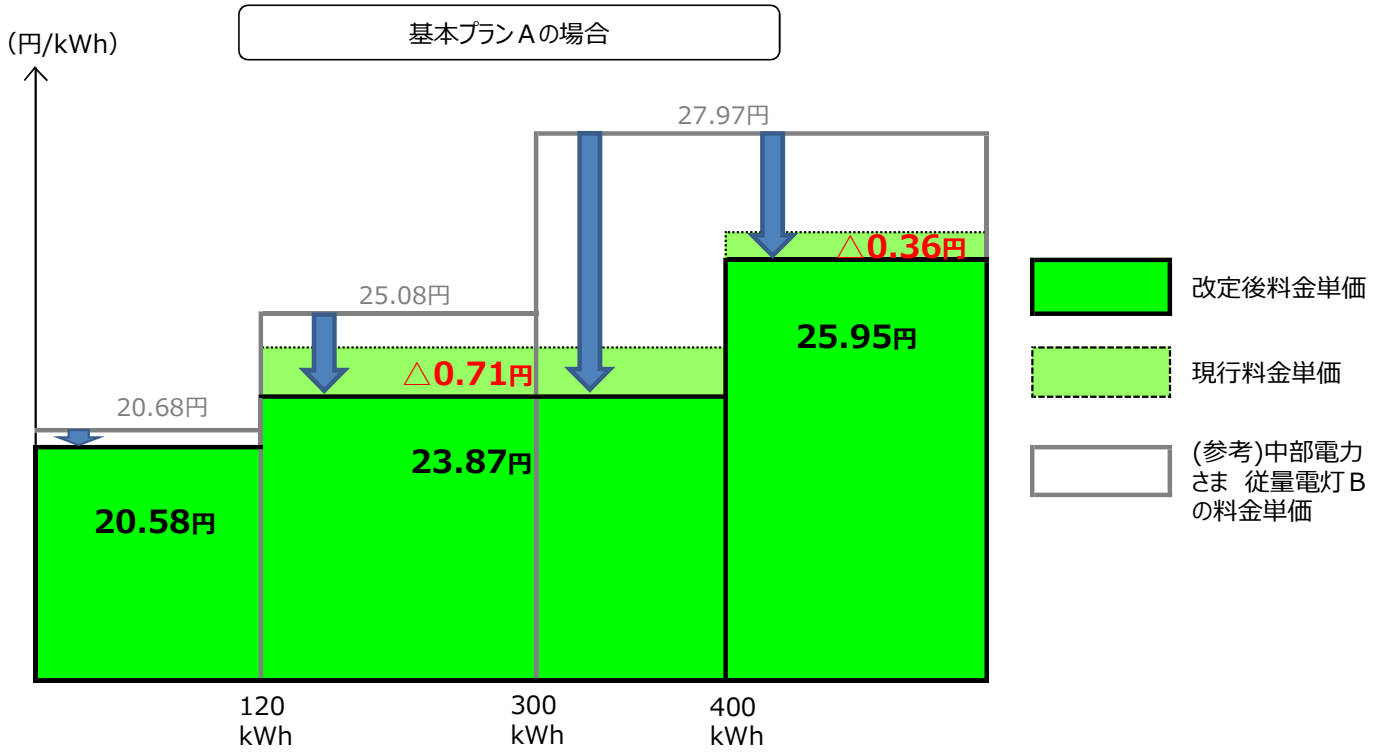

参考資料

中部エリアにおける一部料金プランの料金改定（引き下げ）について

- ・今回の料金改定は、基本料金はそのまま、電力量料金単価を引き下げるものです。
- ・当社は、ご使用量の増加に伴い電力料金単価が上昇する3段階料金制度を採用しております。第2段階料金および第3段階料金をそれぞれ下記のとおり引き下げます。

基本プランA（中部） 従量電灯B相当

区分	単位	現行料金単価	改定後料金単価	引き下げ額
電力量料金	最初の120kWhまで	20.58円	20.58円	-
	120kWhをこえ 400kWhまで	24.58円	23.87円	△0.71円
	400kWhをこえる	26.31円	25.95円	△0.36円

参考 中部電力さま 従量電灯B

区分	単位	料金単価	削減額
電力量料金	最初の120kWhまで	20.68円	△0.10円
	120kWhをこえ 300kWhまで	25.08円	△1.21円
	300kWh を超える	27.97円	△4.10円 △2.02円

基本プランB（中部） 従量電灯C相当

区分	単位	現行料金単価	改定後料金単価	引き下げ額
電力量料金	最初の120kWhまで	21.18円	21.18円	-
	120kWhをこえ 400kWhまで	24.58円	23.87円	△0.71円
	400kWhをこえる	26.31円	25.57円	△0.74円

参考 中部電力さま 従量電灯C

区分	単位	料金単価	削減額
電力量料金	最初の120kWhまで	20.68円	0.50円
	120kWhをこえ 300kWhまで	25.08円	△1.21円
	300kWh を超える	27.97円	△4.10円 △2.40円

参考資料

中部エリアのお客さまにさらなるメリット！

－電気代だけで約7,830円/年、ガスとのセット割・サーラカードの特典で約11,510円/年おトク－